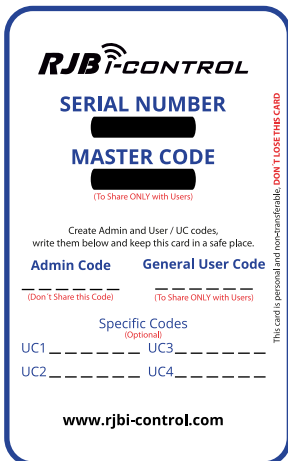

Легкая установка

Шаг 1

Установите систему управления RJB I-Control (см. электрическую схему)

Шаг 2

Загрузите приложение RJB I-Control (IOS и Android)

Шаг 3

Подключите Ваш смартфон к Вашей системе управления RJB I-Control

Полный контроль и доступ ко всем Вашим ежедневным приборам находится на кончиках Ваших пальцев.

Мультиприложения

Гаражи

Ворота

Двери

Сигнализация

Освещение

Покрытие бассейна

Грузовики

Безопасно для пользователей

- RJB I-Control предоставляет SN-карту с серийным номером и Мастер код.
- При первом контакте с каждым RJB I-Control, АДМИНИСТРАТОРАМ необходимо создать свой собственный код администратора и общий Код пользователя.
- Если требуется наличие определенного кода для каждого выхода, АДМИНИСТРАТОРЫ могут создать UC коды на каждый выход.
- Код администратора и коды пользователей могут быть изменены в любое время.
- Для изменения любого кода необходим код администратора.
- АДМИНИСТРАТОР может предоставить мастер-код и общий Пользовательский код (или UC-коды) для пользователей.
- В соответствии с европейскими нормами и Правилами конфиденциального доступа, в случае потери Кода администратора не возможно восстановить доступ к RJB I-Control.