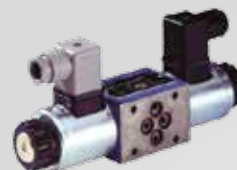

Главные приложения

Соленоидные клапаны