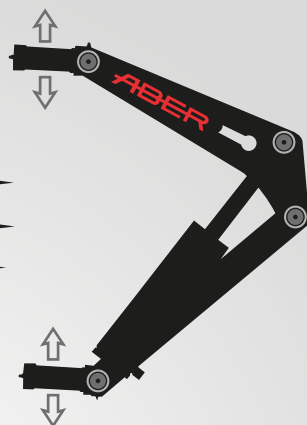

# RJB I-CONTROL

**Легко, быстро, безопасно**  
Полный контроль на кончиках ваших пальцев

**ABER**  
Manufacturing Hydraulic Excellence since 1972

## Характеристики:

- Прямое подключение к Блокам Питания
- Вес: 450 г
- IP69K
- Размеры: 120 x 80 x 50 мм

1 минута необходима для установки RJB i-CONTROL  
+  
1 минута необходима для загрузки Приложения  
=  
Срок службы на всю жизнь